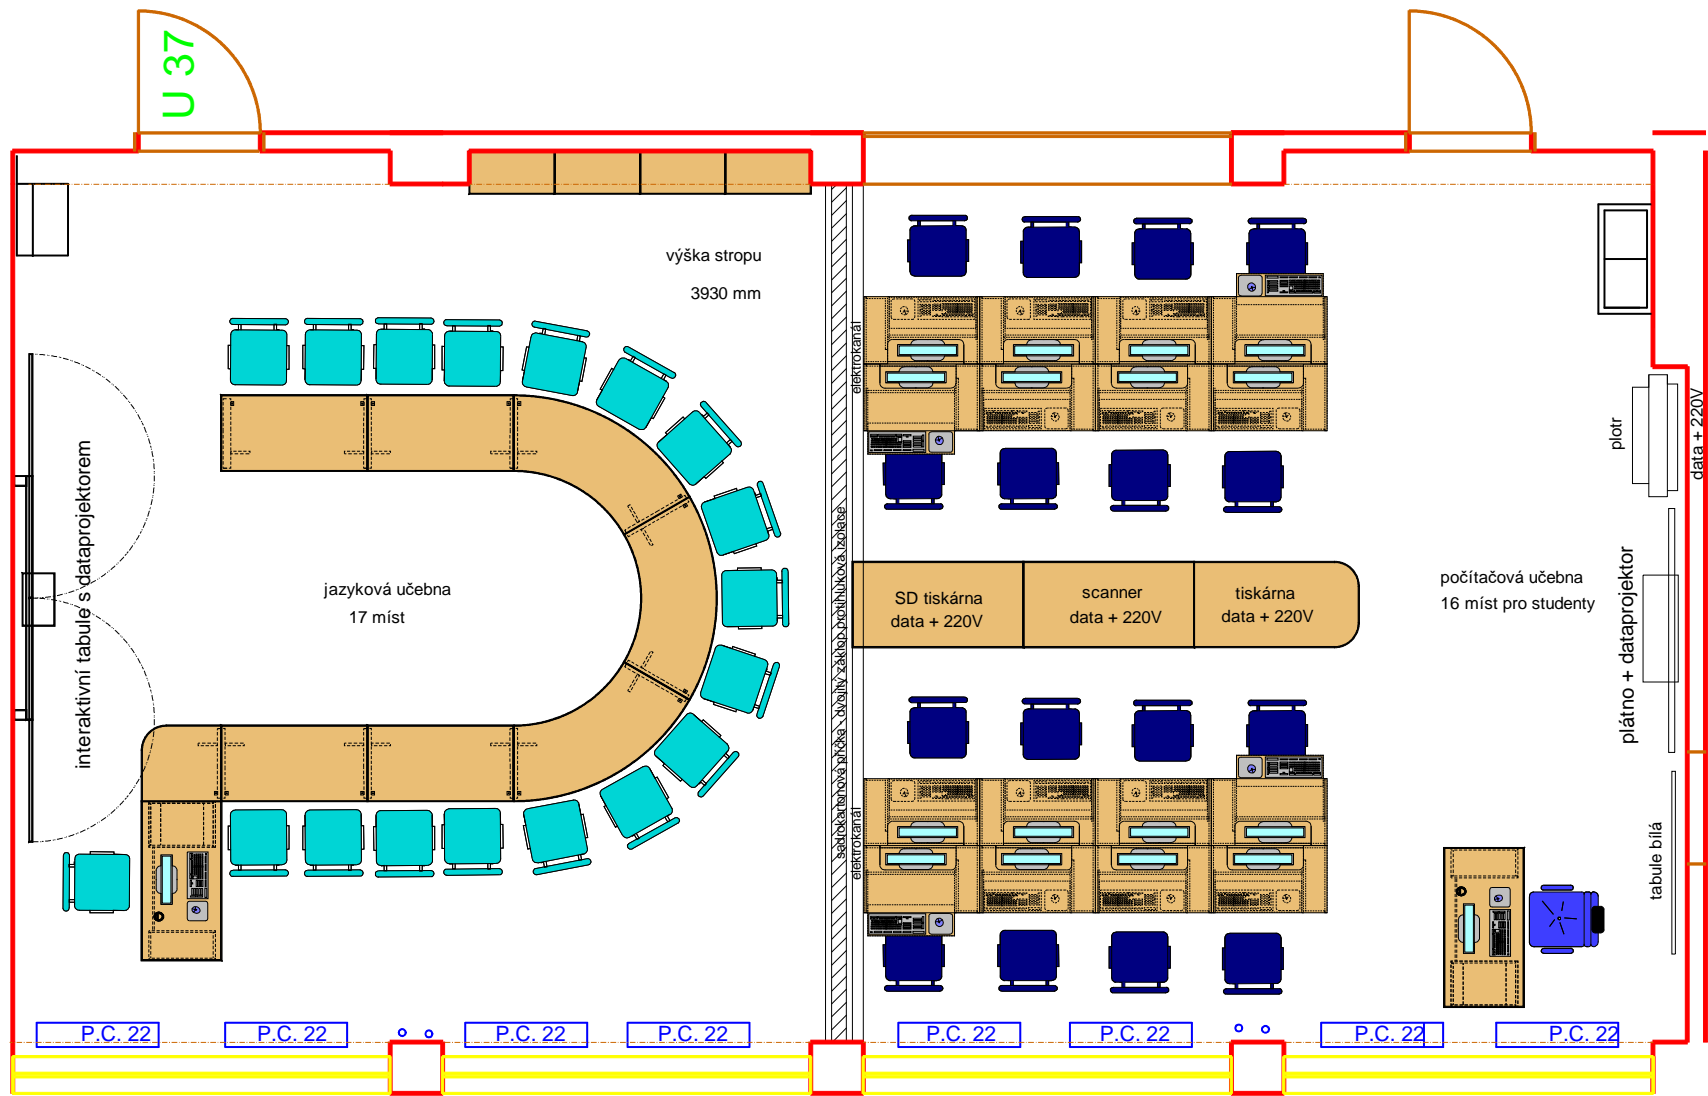

U 37

výška stropu
3930 mm

jazyková učebna
17 míst

počítačová učebna
16 míst pro studenty

SD tiskárna data + 220V
scanner data + 220V
tiskárna data + 220V

plotr data + 220V
plátno + dataprojektor
tabule bílá

P.C. 22 P.C. 22 P.C. 22 P.C. 22 P.C. 22 P.C. 22 P.C. 22 P.C. 22

VÝKRES:
Počítačová a jazyková učebna
DATUM : 15.3.2018

MÍSTO :
STŘEDNÍ PRŮMYSLOVÁ ŠKOLA
ZEMĚMĚŘICKÁ
Pod Táborem 300, Praha 9

Výkres č. 201803 / 020M
VYPRACOVAL :
MERICK studio